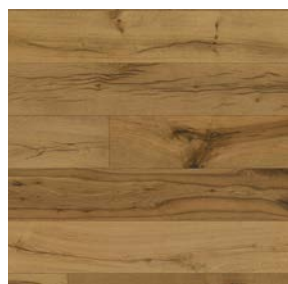

PODLAHY DREVENÉ TROJVRSTVOVÉ

FLOOR!T®

DER HOLZFUSSBODEN

SUPER - RUSTIK XL v oxidatívnom oleji

SUPER - RUSTIK XL

FORMÁT: 15 x 260 x 2 200 mm

TRIEDENIE RUSTIC
OXIDATÍVNY OLEJ, KARTÁČ
4V MAXIFÁZA
NÁŠLAP 3 mm
ZÁMOK DROP DOWN

64,80 €

55,10 €

45,90 € bez DPH

-15%

Akcia platí od 22. 5. 2023 do 31. 12. 2023

Dub rustikálny
prírodný oxidatívny olej

SKLADOM

Skladom v Hodoníne vrátane
zhodných líšt

PRIRODZENÝ VZHĽAD

Kartáčovaný povrch
povrchovo upravený
kvalitným olejom poskytuje
prírodný vzhľad

DROP DOWN

Jednoduchú montáž
umožňuje spoľahlivý zámok
DROP DOWN

**SCHODOVÉ HRANY
PRE KAŽDÚ PODLAHU**

Do 4 týždňov dodanie
schodových hrán vyrobených
priamo z podlahových lamiel
pre Vaše perfektné schody

**IDEÁLNE PRE PODLAHOVÉ
VYKUROVANIE**

Všetky podlahy sú vhodné
pre podlahové vykurovanie

Dub rustikálny oxidatívny olej