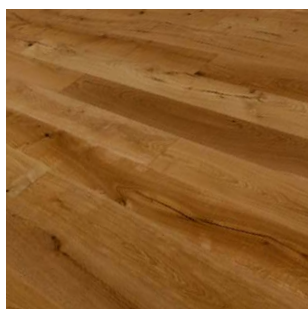

moland®

MOLALOC+ RUSTICA WIDEPLANK

FORMÁT:

14 × 190 × 2190 (1830) mm

**TRIEDENIE LIVING S VÝRAZNÝMI
HRČAMI**

OXIDATÍVNY OLEJ, KARTÁČ

4V FÁZA

NÁŠĽAP 3,5 MM

ZÁMOK LIC. VÄLINGE G5

DO VYPREDANIA

Odporúčaná MOC 66 €
68,40 €

44,40 €

37,00 € bez DPH

-35%

Akcia platí od 22. 5. 2023 do 31. 12. 2023

Oak Living
oxidatívny olej, kartáč

SKLADOM

Skladom v Hodonine
vrátane zhodných líšt

*Crafted
through
skills*

VYSOKÁ DÁNSKA KVALITA
Starostlivý výber surovín
a špičkové remeslo uspokojí
i náročných zákazníkov

**IDEÁLNE PRE PODLAHOVÉ
VYKUROVANIE**
Všetky podlahy sú vhodné
pre podlahové vykurovanie

**SCHODOVÉ HRANY
PRE KAŽDÚ PODLAHU**
Do 4 týždňov dodanie
schodových hrán
vyrobených priamo
z podlahových lamiel
pre Vaše perfektné schody

KVALITNÝ ZÁMOK
Kvalitnú a jednoduchú
montáž garantuje osvedčený
záмок Välinge G5