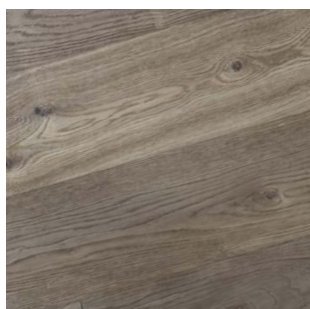

moland®

MOLALOC+ WIDEPLANK Living v oxidatívnom oleji

MOLALOC+ WIDEPLANK

FORMÁT: 15 x 190 x 1900 mm

**TRIEDENIE LIVING S VÄČŠÍMI
HRČAMI A TMELENÍM**

**OXIDATÍVNY OLEJ DYMOVÝ,
KARTÁČ**

4V FÁZA

NÁŠLAP 3,0 mm

ZÁMOK LIC. VÄLINGE G5

DO VYPREDANIA

Odporúčaná MOC 97,20 €
49,30 €

39,50 €

32,90 € bez DPH

-20%

Akcia platí od 22. 5. 2023 do 31. 12. 2023

Oak Living dymový,
oxidatívny olej, kartáč

SKLADOM

Skladom v Hodonine
vrátane zhodných líšt

*Crafted
through
skills*

VYSOKÁ DÁNSKA KVALITA

Starostlivý výber surovín
a špičkové remeslo uspokojí
i náročných zákazníkov

IDEÁLNE PRE PODLAHOVÉ VYKUROVANIE

Všetky podlahy sú vhodné
pre podlahové vykurovanie

SCHODOVÉ HRANY PRE KAŽDÚ PODLAHU

Do 4 týždňov dodanie
schodových hrán
vyrobených priamo
z podlahových lamiel
pre Vaše perfektné schody

KVALITNÝ ZÁMOK

Kvalitnú a jednoduchú
montáž garantuje osvedčený
záмок Välinge G5