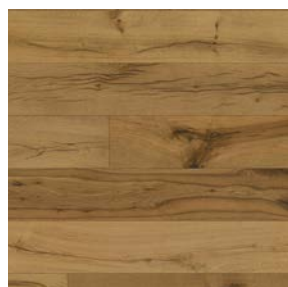

PODLAHY DREVENÉ TROJVRSTVOVÉ

FLOOR!T®

DER HOLZFUSSBODEN

SUPER - RUSTIK v oxidatívnom oleji

SUPER - RUSTIK

FORMÁT: 14 x 190 x 1 900 mm

TRIEDENIE RUSTIC
OXIDATÍVNY OLEJ, KARTÁČ
4V MAXIFÁZA
NÁŠLAP 3 mm
ZÁMOK DROP DOWN

56,20 €

50,10 €

41,70 € bez DPH

-11%

Akcia platí od 22. 5. 2023 do 31. 12. 2023

Dub rustikálny
prírodný oxidatívny olej